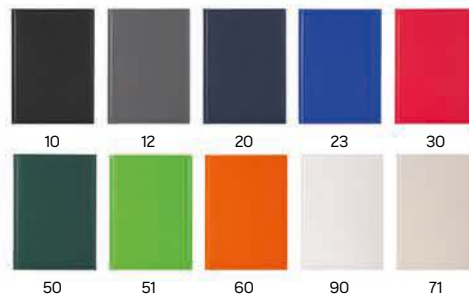

Helsinki 60.037

ROKOVNIK B5

Knjižni blok: odštampan na belom ofsetnom 80 g/m² papiru, 224 strane sa linijama
Materijal za oblaganje korice: vinil papir Dimenzija: 17.3 x 24.5 cm Pakovanje: 10
Preporučena štampa: sito, digitalna štampa, folija tisak