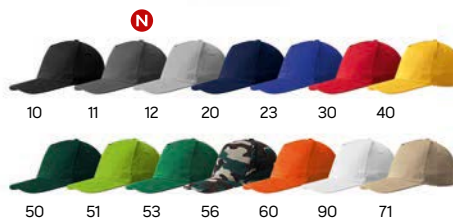

### Sprint 54.004

KAČKET, 6 PANELA

Materijal: pamuk, lagano brušeni

Veličina: 58 cm

Pakovanje: 120/30/1

Preporučena štampa: preslikač, vez

čičak-kopča

10 11 12 20 23 30 40  
50 51 53 56 60 90 71