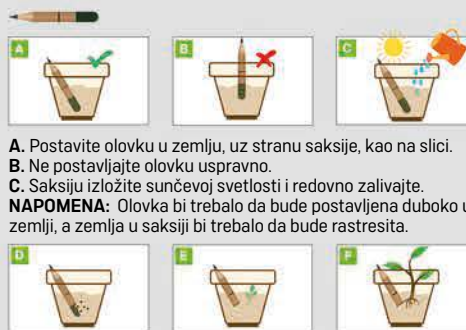

A. Postavite olovku u zemlju, uz stranu saksije, kao na slici.

B. Ne postavljajte olovku uspravno.

C. Saksiju izložite sunčevoj svetlosti i redovno zalivajte.

NAPOMENA: Olovka bi trebalo da bude postavljena duboko u zemlji, a zemlja u saksiji bi trebalo da bude rastresita.

D. Kapsula će se razložiti i seme će početi da klija.

E. Nakon 5-7 dana klica će se pojaviti na površini.

F. Nakon 10-12 dana biljka će izrasti.

Life 12.008

DRVENA OLOVKA HB

Dimenzija: Ø 0.7 x 18.2 cm Pakovanje: 1000/50

Preporučena štampa: laserska gravura, tampon

12.008.01	MENTA
12.008.03	LAVANDA
12.008.04	BOSILJAK

23 30 53 90 81

Nina 12.012

DRVENA HEMIJSKA OLOVKA

Materijal: bambus Boja mastila: plava Dimenzija: Ø 0.9 x 14.8 cm

Pakovanje: 1000/50 Preporučena štampa: laserska gravura, tampon

10 30 40 90 71

Carpenter 12.001

DRVENA OLOVKA HB

Dimenzija: 1.3 x 0.7 x 17.6 cm Pakovanje: 1000/50

Preporučena štampa: laserska gravura, sito, tampon