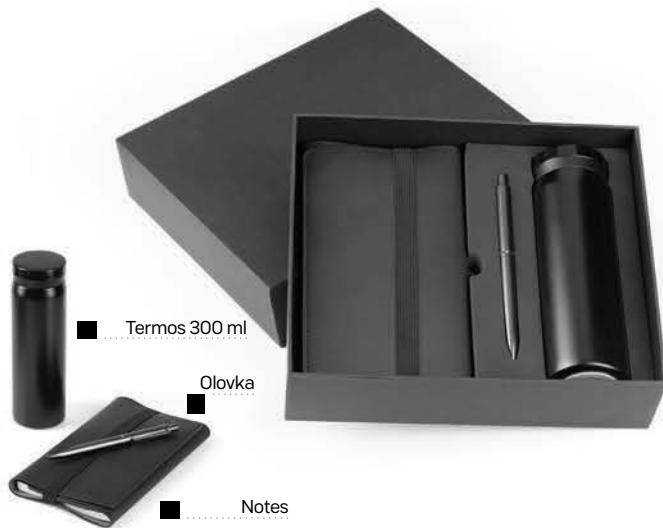

Materijal: aluminijum/drvo Dimenzija: 8.6 x 5.4 x 0.7 cm Pakovanje: 264/66/1  
Preporučena štampa: laserska gravura

**Fargo** 34.604.70

DRŽAČ ZA KARTICE SA RFID ZAŠTITOM

Materijal: aluminijum/drvo Dimenzija: 10.5 x 6.3 x 1 cm Pakovanje: 200/50/1  
Preporučena štampa: laserska gravura