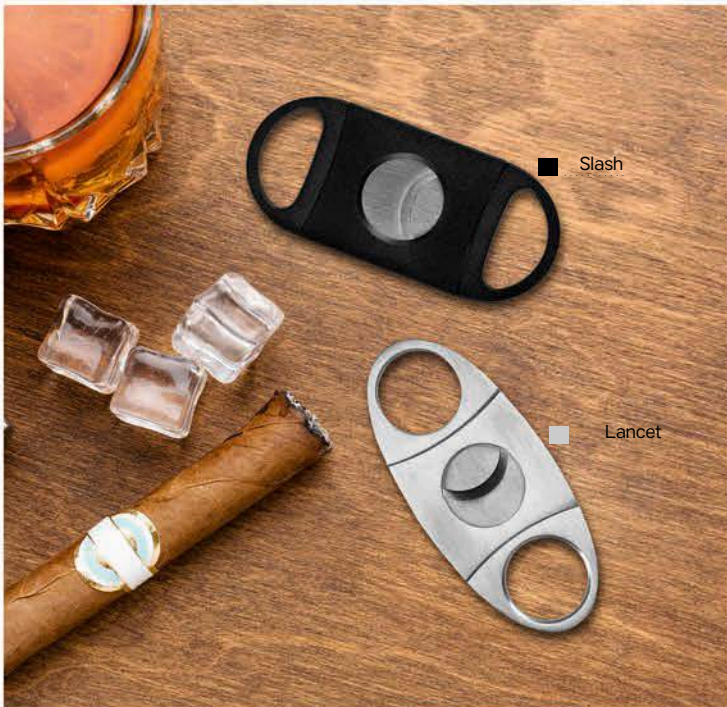

Lancet 23.005.80

METALNI SEKAČ ZA TOMPUŠ
Dimenzija: 9 x 4 x 0.4 cm Pakovanje: 200/50/1
Preporučena štampa: laserska gravura

Slash 23.004.10

SEKAČ ZA TOMPUŠ
Materijal: metal/plastika Dimenzija: 9 x 3.6 x 0.7 cm Pakovanje: 500/250/1
Preporučena štampa: digitalna štampa, laserska gravura