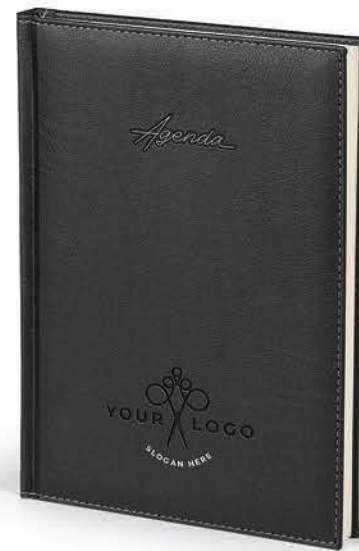

London 60.939

ROKOVNIK B5

Knjižni blok: odštampan na krem ofsetnom 80 g/m² papiru, 224 strane sa linijama
Materijal za oblaganje korice: termoosetljiva eko koža Dimenzija: 17,5 x 24,5 cm Pakovanje: 10
Preporučena štampa: suvi žig, sito, laserska gravura, digitalna štampa