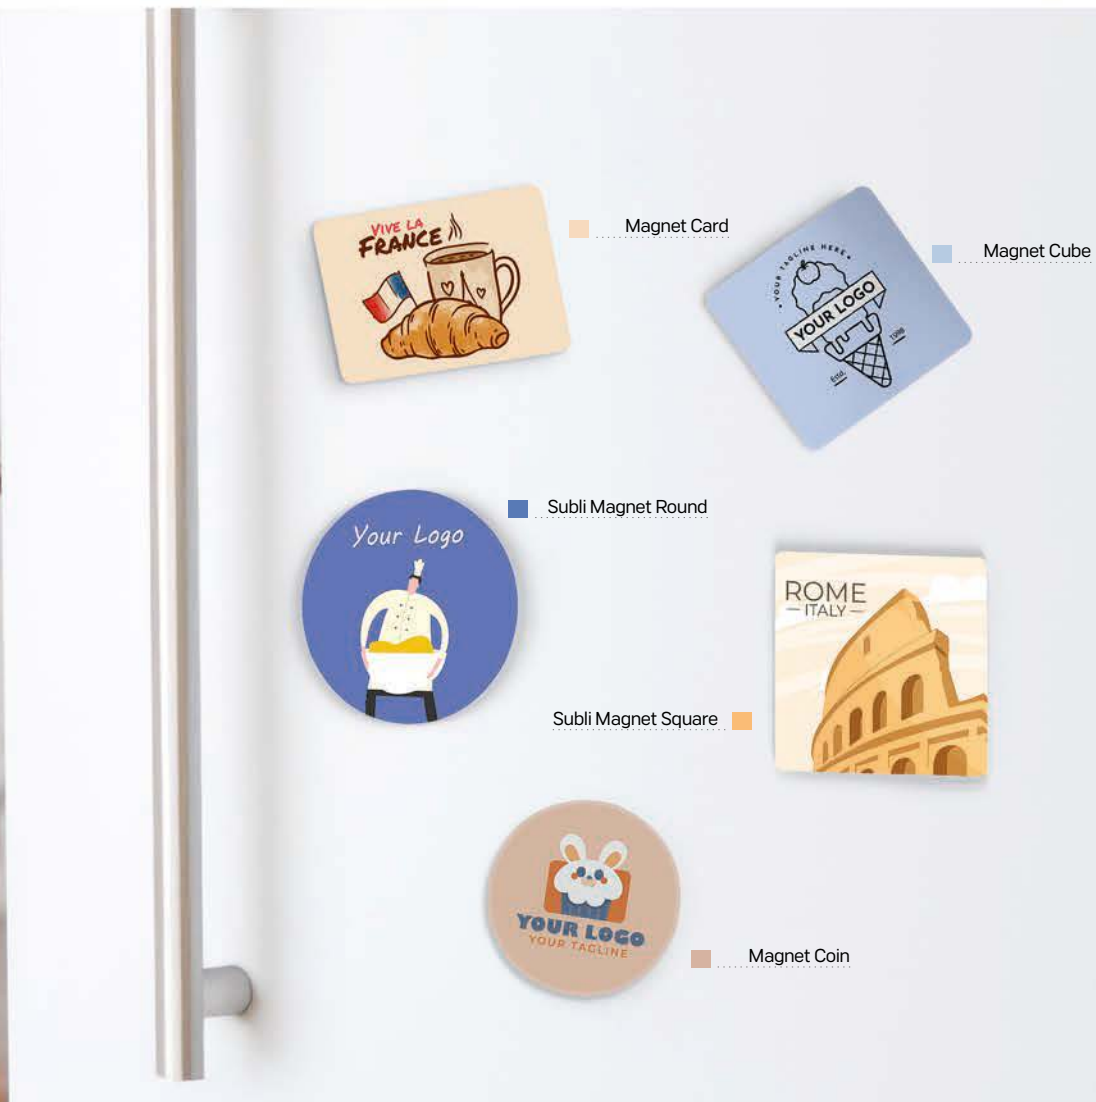

Magnet Coin 34.332.90

MAGNET
Materijal: plastika Dimenzija: Ø 7.2 x 0.4 cm
Pakovanje: 300/10
Preporučena štampa: digitalna štampa

Magnet Card 34.334.90

MAGNET
Materijal: plastika Dimenzija: 9.3 x 6.2 x 0.4 cm
Pakovanje: 300/10
Preporučena štampa: digitalna štampa

Magnet Cube 34.333.90

MAGNET
Materijal: plastika Dimenzija: 7.3 x 7 x 0.4 cm
Pakovanje: 300/10
Preporučena štampa: digitalna štampa

Subli Magnet Square 30.069.90

MAGNET ZA SUBLIMACIJU
Materijal: šper-ploča Dimenzija: 7.6 x 7.6 x 0.3 cm
Pakovanje: 500/50 Preporučena štampa: sublimacija