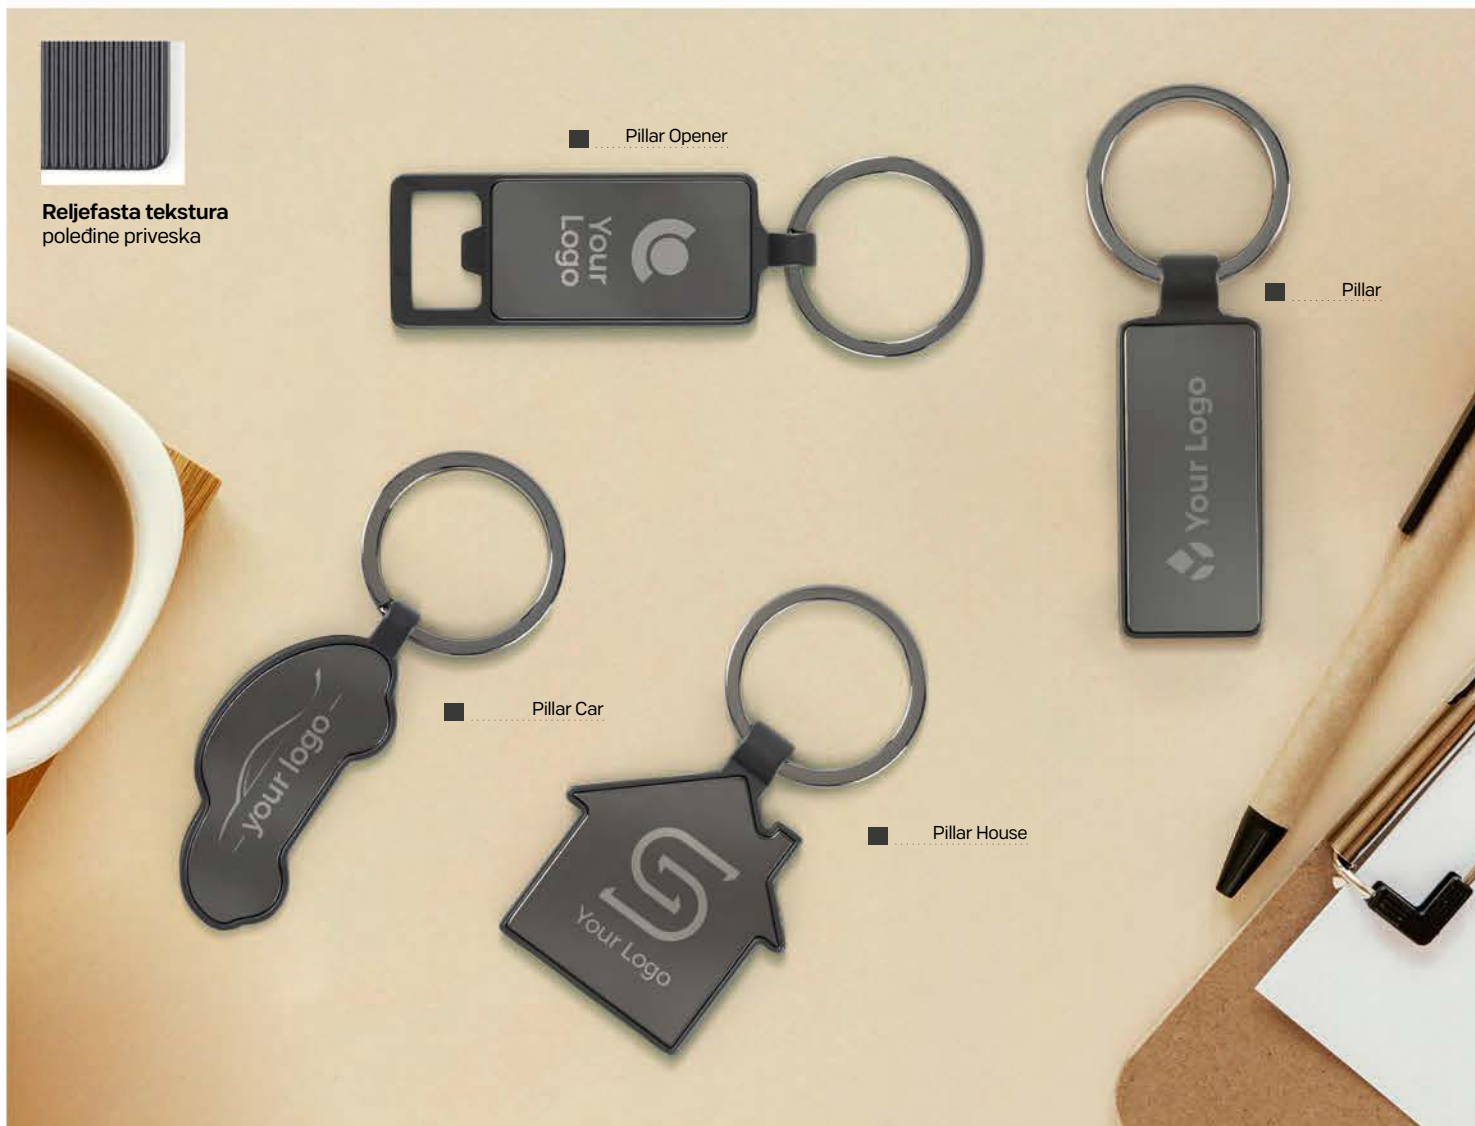

#### PRIVEZAK ZA KLJUČEVE

Materijal: reciklirani cink Dimenzija: 4,8 x 4,4 x 0,6 cm  
Pakovanje: 400/50/1  
Preporučena štampa: laserska gravura

Reljefasta tekstura  
poledine priveska

**Pillar House** 33.235.86