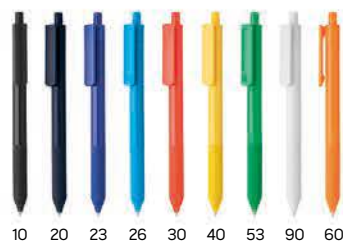

## Litera 10.212

PLASTIČNA HEMIJSKA OLOVKA

Boja mastila: plava Dimenzija: Ø 11 x 14,3 cm Pakovanje: 1000/50  
Preporučena štampa: tampon, digitalna štampa

10 20 23 30 51 90 60

**Teresa Soft** 10.157

PLASTIČNA HEMIJSKA OLOVKA  
Boja mastila: plava Dimenzija: 11 x 11 x 14,1 cm Pakovanje: 1000/50  
Preporučena štampa: tampon, digitalna štampa