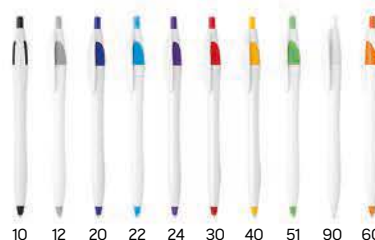

Boja mastila: plava Dimenzija: Ø 1,1 x 13,7 cm Pakovanje: 1000/50  
Preporučena štampa: tampon

10 12 20 22 24 30 40 51 90 60

**521** 10.083

PLASTIČNA HEMIJSKA OLOVKA

Boja mastila: plava Dimenzija: Ø 1 x 14,5 cm Pakovanje: 1000/50  
Preporučena štampa: tampon