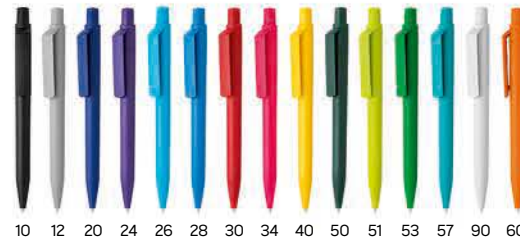

10 12 20 24 26 28 30 34 40 50 51 53 57 90 60

Dot C 10.162

MAXEMA PLASTIČNA HEMIJSKA OLOVKA

Boja mastila: plava Dimenzija: Ø 1.3 x 14.1 cm Pakovanje: 1000/50
Preporučena štampa: tampon, digitalna štampa

MADE IN ITALY