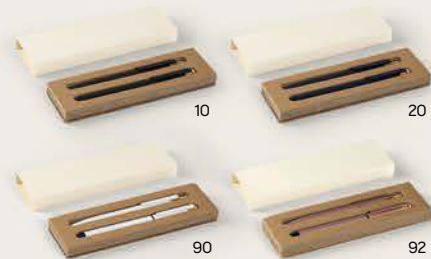

Prisma 14.184

METALNA HEMIJSKA I ROLER OLOVKA U SETU
Boja mastila: plava Dimenzija kutije: 17 x 6,4 x 1,8 cm Pakovanje: 200/50/1
Preporučena štampa olovke: laserska gravura, digitalna štampa

Sfinga 14.180

METALNA HEMIJSKA OLOVKA U POKLON KUTIJI
Boja mastila: plava Dimenzija kutije: 17,9 x 4,2 x 2,1 cm Pakovanje: 100/25/1
Preporučena štampa olovke: laserska gravura

Concord 14.182

METALNA HEMIJSKA OLOVKA U PAPIRNOJ TUBI
Boja mastila: plava Dimenzija kutije: Ø 3,5 x 16,2 cm Pakovanje: 150/50
Preporučena štampa olovke: digitalna štampa, laserska gravura

Harmony Soft 14.151

METALNA HEMIJSKA OLOVKA U METALNOJ POKLON TUBI
Boja mastila: plava Dimenzija kutije: Ø 2,3 x 14,9 cm Pakovanje: 200/25
Preporučena štampa olovke: digitalna štampa, laserska gravura