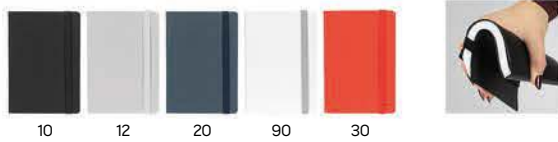

Oslo Flex 34.539

NOTES A5 SA FLEKSIBILNOM KORICOM

Knjižni blok: odštampan na belom ofsetnom 80 g/m² papiru, 192 strane sa linijama
Materijal za oblaganje korice: termoosetljiva eko koža Dimenzija: 14.5 x 21 cm Pakovanje: 20
Preporučena štampa: sito, digitalna štampa, folija tisak, suvi žig, laserska gravura