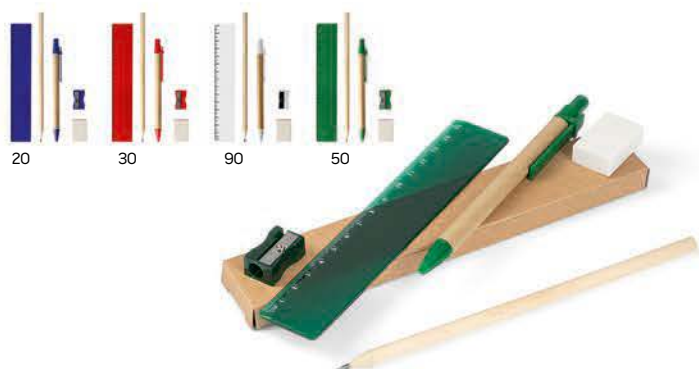

Class 34.457

SET ZA PISANJE I CRTANJE, 5/1

Dimenzija: 19,7 x 3,4 x 1,2 cm Pakovanje: 400/100/1

Preporučena štampa: digitalna štampa

Study 34.516.51

SET ZA PISANJE I CRTANJE, 7/1

Dimenzija: 24,2 x 11,2 cm Pakovanje: 200/50/1

Preporučena štampa: sito, preslikač