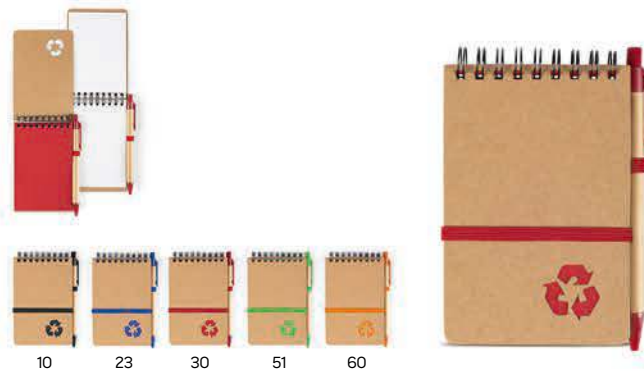

Green 34.511

NOTES SA OLOVKOM

Dimenzija: 12,5 x 8,5 x 1,3 cm Pakovanje: 100/50/1
Preporučena štampa: sito