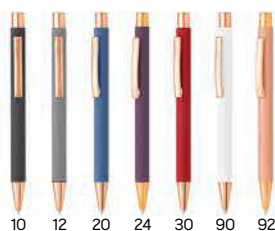

10 12 20 24 30 90 92

Titanium 11.056

METALNA HEMIJSKA OLOVKA

Boja mastila: plava Dimenzija: Ø 1 x 13.5 cm Pakovanje: 500/50
Preporučena štampa: digitalna štampa, laserska gravura