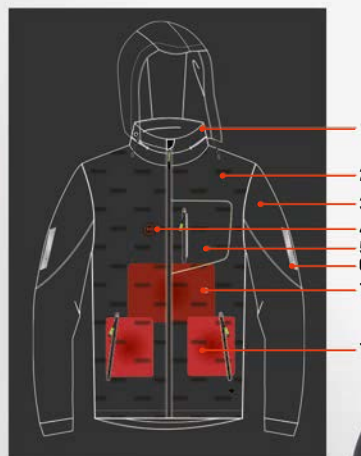

i Modeli iz Rino kolekcije dolaze sa vrećicom za pakovanje u boji modela.

Rino Hoody

Rino Hoody 57.083 S, M, L, XL, XXL, 3XL

Rino Hoody Women 57.084 S, M, L, XL, XXL

JAKNA SA KAPULJAČOM

Sastav: 100% najlon

Pakovanje: 20/1

Preporučena štampa: vez

ivami® sorona®

Inteligentni sistem grejanja

38°C

45°C

50°C

Tri panela od karbonskih vlakana greju vašu centralnu telesnu regiju, sa tri prilagodljiva načina rada:

- ✓ osnovni (bela svetlost),
- ✓ srednji (narandžasta svetlost), i
- ✓ visoki (crvena svetlost).

Precizna kontrola je obezbeđena ugrađenim temperaturnim senzorom na glavnom panelu.

power bank mAh	high mode	medium mode	low mode
5000	2h 40min	3h 20 min	4h 30min
10000	3h 20 min	4h 30min	7h 40min

Thermo Jacket 58.117.11

JAKNA SA UGRAĐENIM GREJAČIMA

Veličine: S, M, L, XL, XXL, 3XL

Sastav: 1. Lice - 100% najlon 2. Postava - 100% najlon

3. Punjenje: Sorona - 100% poliester

4. Kragna i rukavi: 85% pamuk, 15% poliester

Pakovanje: 10/1

Preporučena štampa: sito, vez

i Pomoćna baterija nije uključena

1. 1 skrivena kapuljača unutar okovratnika
2. 2 sorona® punjenje
3. 3 fleksibilni rukavi
4. 4 kontrolno dugme za podešavanje temperature
5. 5 spoljni džepovi
6. 6 reflektivna štampa
7. 7 grejni paneli