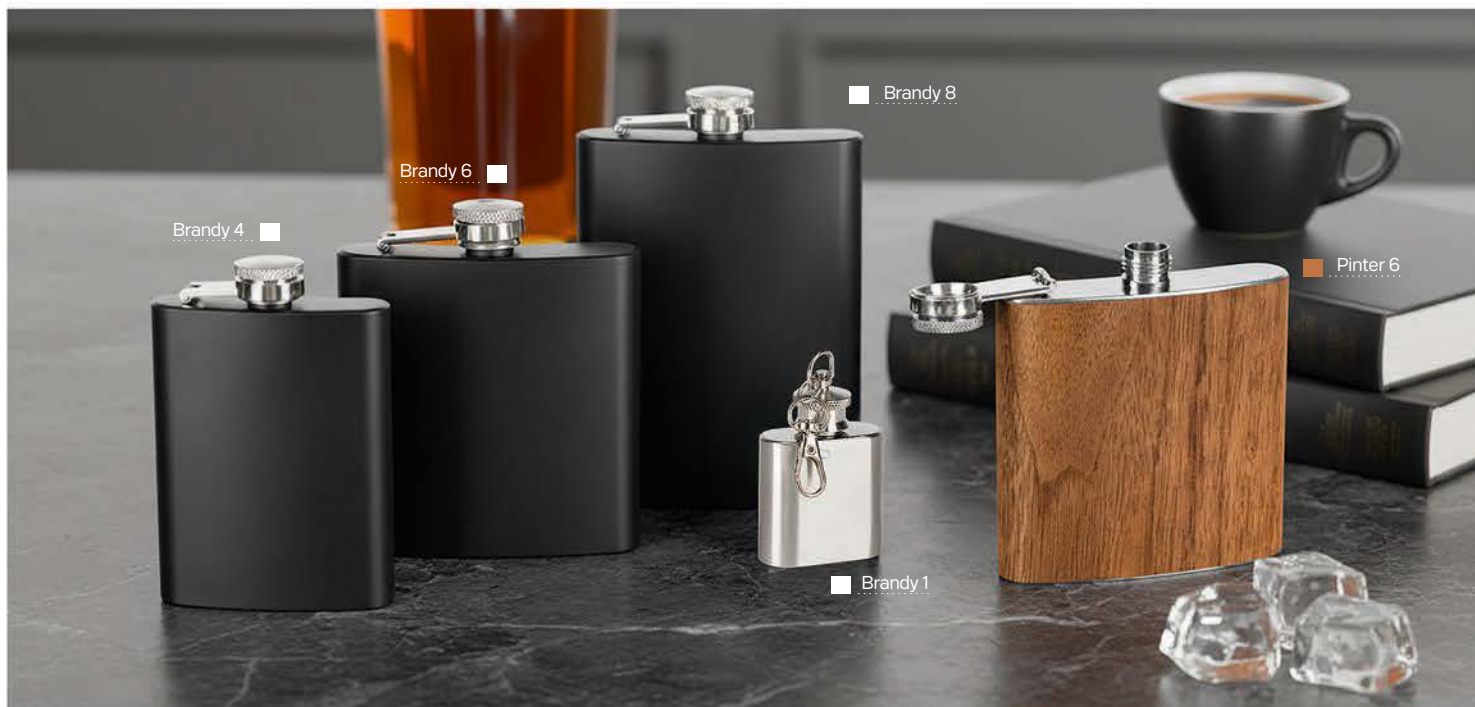

**Muscat** 41.098.71

DRVENA POKLON KUTIJA ZA FLAŠU  
 Dimenzija: 10.5 x 10.5 x 34.5 cm Pakovanje: 10/1  
 Preporučena štampa: laserska gravura, sito

**Bordo** 41.036.71

DRVENA POKLON KUTIJA ZA FLAŠU  
 Dimenzija: 11 x 9.5 x 34.5 cm Pakovanje: 10/1  
 Preporučena štampa: laserska gravura, sito