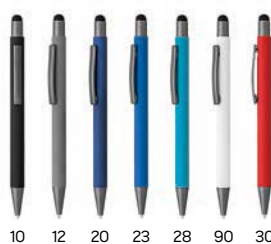

10 12 20 23 28 90 30

Titanium Touch 11.065

METALNA "TOUCH" HEMIJSKA OLOVKA

Boja mastila: plava Dimenzija: Ø 1 x 14,2 cm Pakovanje: 500/50
Preporučena štampa: digitalna štampa, laserska gravura