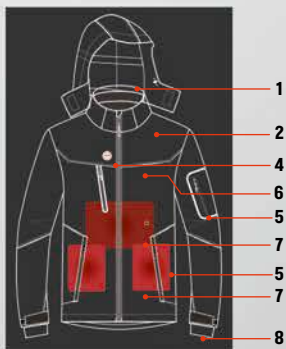

ivam®

Inteligentni sistem grejanja

2 - Way Stretch Fabric

1. 1 odvojiva kapuljača
2. 2 rastegljiv materijal u dva smera
3. 3 termo-reflektujuća postava
4. 4 kontrolno dugme za podešavanje temperature
5. 5 džepovi
6. 6 reflektivni detalj
7. 7 grejni paneli
8. 8 elastični rukavi sa otvorima za palac