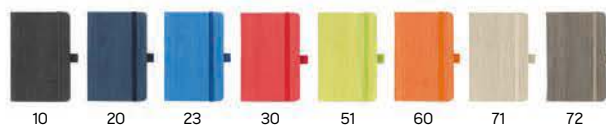

Pino Mini 34.233

NOTES A6

Knjižni blok: odštampan na krem ofsetnom 80 g/m² papiru, 192 strane sa linijama
Materijal za oblaganje korice: termoosetljiva eko koža Dimenzija: 9.4 x 14.4 cm Pakovanje: 50
Preporučena štampa: digitalna štampa, suvi žig

Pino 34.232

NOTES A5

Knjižni blok: odštampan na krem ofsetnom 80 g/m² papiru, 192 strane sa linijama
Materijal za oblaganje korice: termoosetljiva eko koža Dimenzija: 14.4 x 21.4 cm Pakovanje: 20
Preporučena štampa: digitalna štampa, suvi žig

Pino Maxi 34.234

NOTES B5

Knjižni blok: odštampan na krem ofsetnom 80 g/m² papiru, 192 strane sa linijama
Materijal za oblaganje korice: termoosetljiva eko koža Dimenzija: 17.4 x 24.4 cm Pakovanje: 20
Preporučena štampa: digitalna štampa, suvi žig