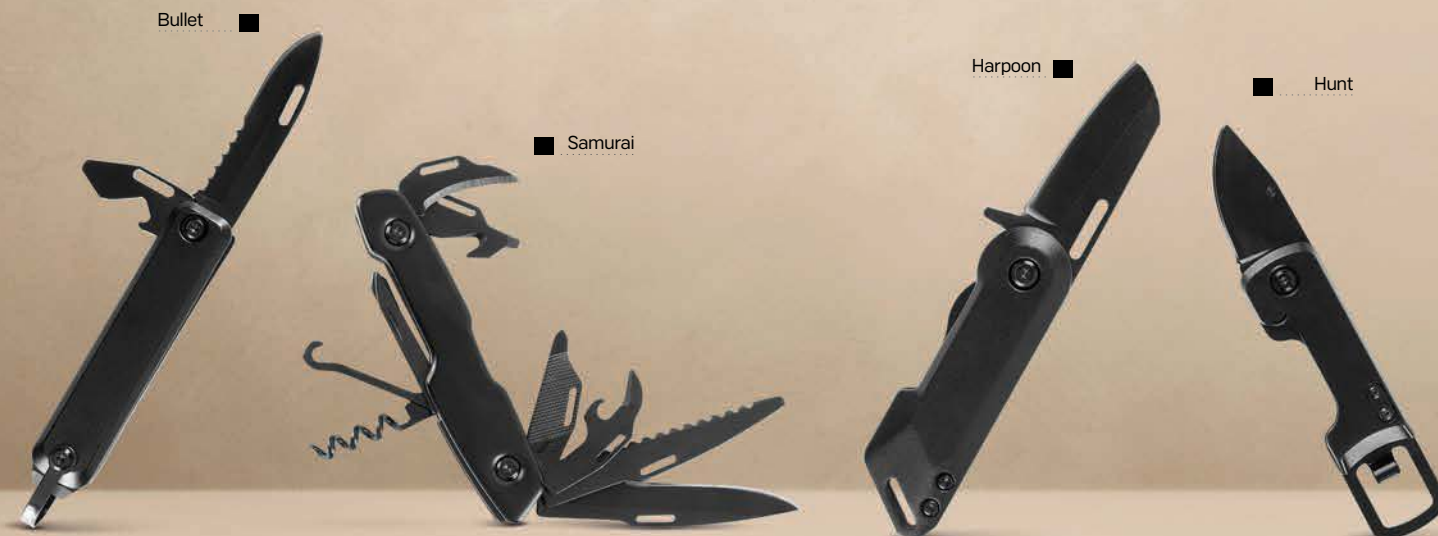

Višenamenski noževi

4 FUNKCIJE

Bullet 34.746.10

VIŠENAMENSKI NOŽ SA 4 FUNKCIJE
Materijal: nerdajući čelik Dimenzija: 9,8 x 2,6 x 1,7 cm
Pakovanje: 40/10/1 Preporučena štampa: laserska gravura

3 FUNKCIJE

Hunt 34.747.10

DŽEPNI NOŽ SA OTVARAČEM ZA FLAŠE
Materijal: nerdajući čelik Dimenzija: 9,6 x 2,7 x 1,2 cm
Pakovanje: 40/10/1 Preporučena štampa: laserska gravura

11 FUNKCIJA

Samurai 34.744.10

VIŠENAMENSKI NOŽ SA 11 FUNKCIJA
Materijal: nerdajući čelik Dimenzija: 9,8 x 2,6 x 1,7 cm
Pakovanje: 40/10/1 Preporučena štampa: laserska gravura

3 FUNKCIJE

Harpoon 34.745.10

DŽEPNI NOŽ
Materijal: nerdajući čelik Dimenzija: 8 x 2,7 x 1,4 cm
Pakovanje: 40/10/1 Preporučena štampa: laserska gravura