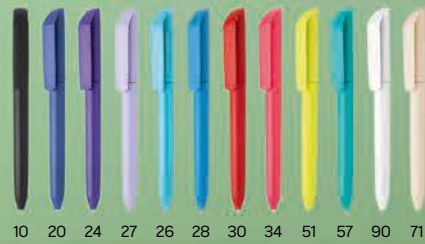

Od ideje do zapisa

PLASTIČNE HEMIJSKE OLOVKE

10 20 24 27 26 28 30 34 51 57 90 71

Flow Pure 10.195

MAXEMA PLASTIČNA HEMIJSKA OLOVKA

Boja mastila: plava Dimenzija: Ø 1.1 x 14.2 cm Pakovanje: 1000/50
Preporučena štampa: tampon, digitalna štampa

MADE IN ITALY