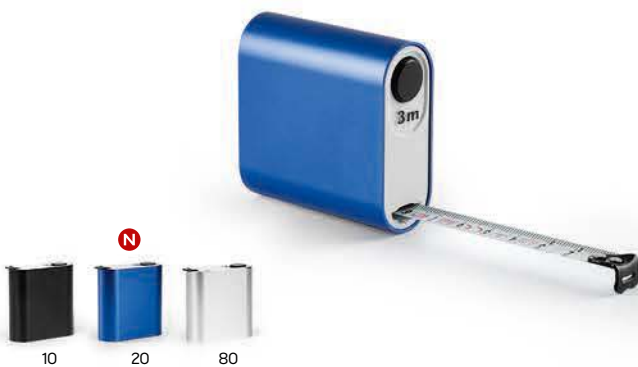

Dot 32.165

METAR, 3 m
Materijal: aluminijum Dimenzija: 5.8 x 5.8 x 2.4 cm Pakovanje: 72/12/1
Preporučena štampa: laserska gravura