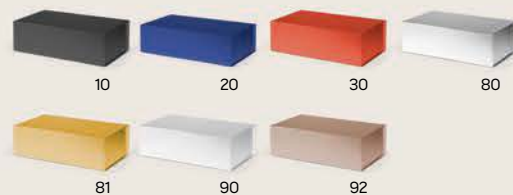

Helen 34.707

SAMOSKLOPIVA POKLON KUTIJA SA MAGNETOM

Materijal: mat laminirani papir Dimenzija: 35 x 20.5 x 11.3 cm Pakovanje: 30/1

Preporučena štampa: digitalna štampa, sito štampa, folija tisak