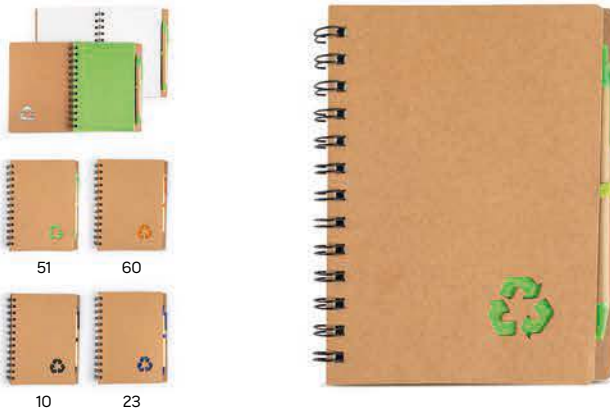

Geo 34.512

NOTES SA OLOVKOM

Dimenzija: 18 x 13 x 1,3 cm Pakovanje: 50/25/1
Preporučena štampa: sito