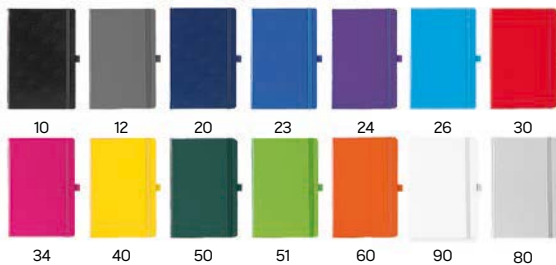

Toto 34.177

NOTES A5

Knjižni blok: odštampan na krem ofsetnom 80 g/m² papiru, 192 strane sa linijama
Materijal za oblaganje korice: vinil papir Dimenzija: 14.4 x 21.4 cm Pakovanje: 20
Preporučena štampa: sito, digitalna štampa, folija tisak