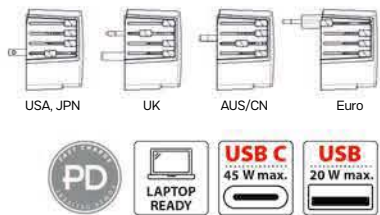

# Skross

KOLEKCIJA

MUV USB AC 30PD

World USB Charger AC 45PD

MUV Micro

Power Charger 65W PD EU