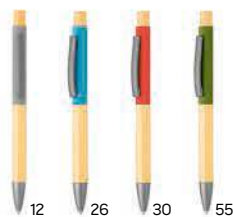

## Ozzy 11.094

METALNA HEMIJSKA OLOVKA

Boja mastila: plava Dimenzija: Ø 1 x 14.2 cm Pakovanje: 500/50  
Preporučena štampa: laserska gravura, digitalna štampa

12 26 30 55