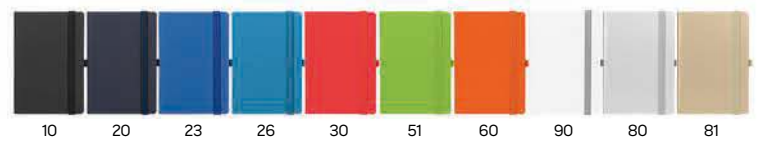

Oslo 34.280

NOTES A5

Knjižni blok: odštampan na belom ofsetnom 80 g/m² papiru, 192 strane sa linijama
Materijal za oblaganje korice: termoosetljiva eko koža Dimenzija: 14.4 x 21.4 cm Pakovanje: 20
Preporučena štampa: sito, digitalna štampa, folija tisak, suvi žig, laserska gravura