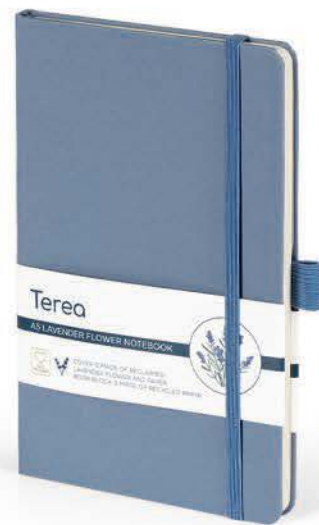

Korica od cveta lavande (15%)

20 30 70 71

Terea 34.678

NOTES A5

Knjižni blok: odštampan na krem ofsetnom 70 g/m² papiru, 160 strana sa linijama
Materijal za oblaganje korice: papir Dimenzija: 13.5 x 21 cm Pakovanje: 50/1
Preporučena štampa: sito, folija tisak, digitalna štampa