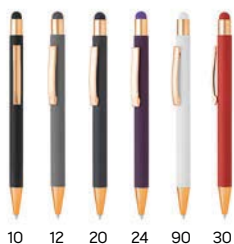

10 12 20 24 90 30

Titanium Touch Gold 11.098

METAL TOUCH BALL PEN

Boja mastila: plava Dimenzija: Ø 1 x 14,2 cm Pakovanje: 500/50
Preporučena štampa: laserska gravura, digitalna štampa