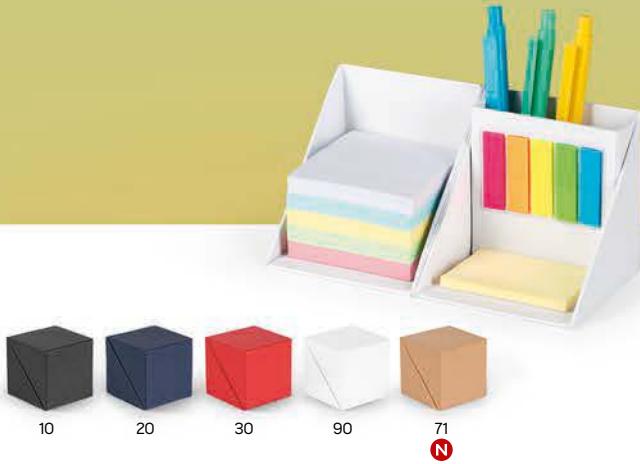

Seme će proklijati i Vaš cvet će izrasti.

**Bio** 34.467.90

SET ZA BELEŠKE

Dimenzija: 5,4 x 8,3 x 0,3 cm Pakovanje: 1200/120/1  
Preporučena štampa: sito

**Block** 34.247

SET ZA BELEŠKE

Dimenzija: 9.5 x 9.5 x 9.5 cm Pakovanje: 40/20/1  
Preporučena štampa: sito, digitalna štampa