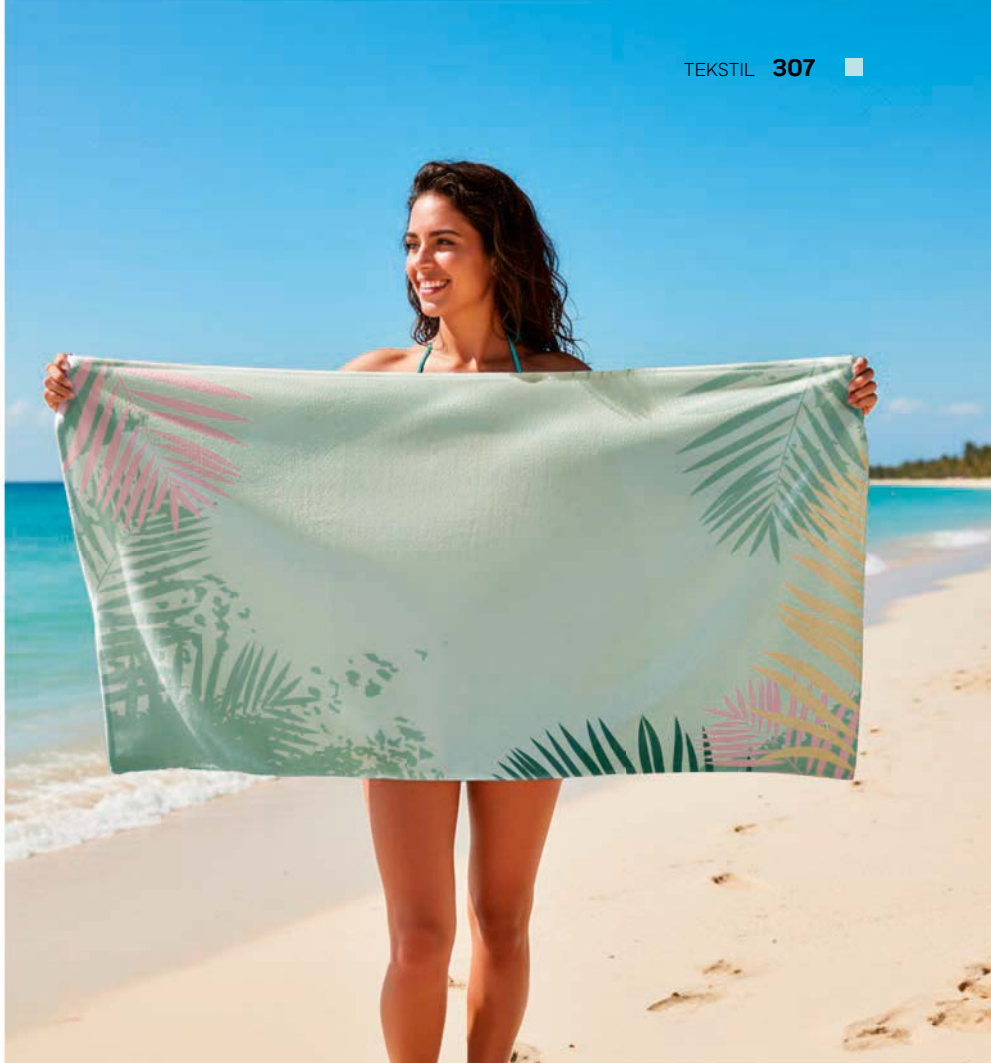

### Wellness 70 56.012.90

PEŠKIR ZA TUŠIRANJE I KUPANJE, 380 g/m<sup>2</sup>

Dimenzija: 70 x 140 cm

Sastav: 100% pamuk

Bordura za brendiranje: 65% poliester, 35% pamuk

Pakovanje: 20/5/1

Preporučena štampa: sublimacija