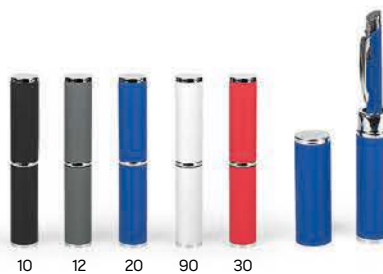

Concord 14.182

METALNA HEMIJSKA OLOVKA U PAPIRNOJ TUBI
Boja mastila: plava Dimenzija kutije: Ø 3,5 x 16,2 cm Pakovanje: 150/50
Preporučena štampa olovke: digitalna štampa, laserska gravura