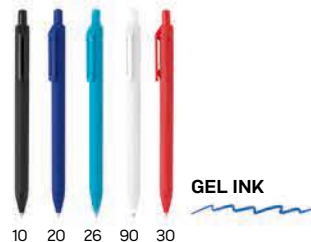

10 20 26 90 30

GEL INK

Mark 10.197

PLASTIČNA GEL HEMIJSKA OLOVKA

Boja mastila: plava Dimenzija: Ø 1 x 14.6 cm Pakovanje: 1000/50
Preporučena štampa: digitalna štampa

SOFT TOUCH