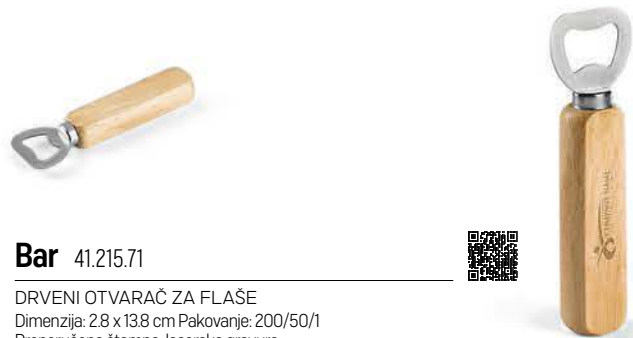

Bar 41.215.71

DRVENI OTVARAČ ZA FLAŠE

Dimenzija: 2.8 x 13.8 cm Pakovanje: 200/50/1
Preporučena štampa: laserska gravura